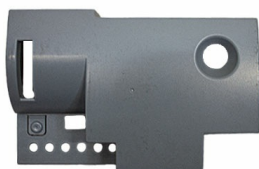

**Полные характеристики, описание и фото на  
Крышка платы блока управления OPB001 CAME 119RID436  
(119RID436)**

**УЗНАТЬ ЦЕНУ ИЛИ КУПИТЬ**

Отправьте запрос на коммерческое предложение и получите индивидуальные цены и сроки поставки

## Описание Крышка платы блока управления OPB001 CAME 119RID436

Крышка платы блока управления OPB001 предназначена для комплектации и обслуживания автоматики CAME, где используется блок управления OPB001. Деталь выполняет защитную функцию: закрывает плату блока управления и помогает сохранить внутренние элементы от воздействия внешней среды при эксплуатации привода.