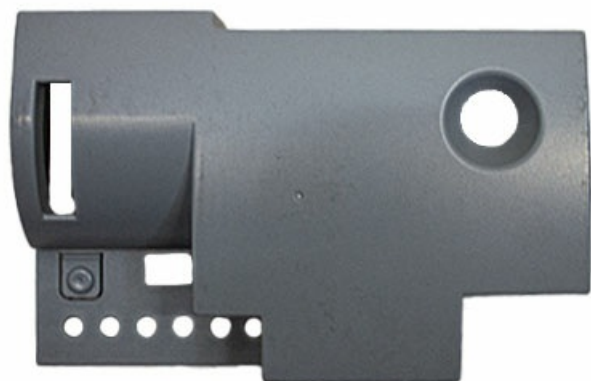

Запросите персональное коммерческое предложение - наши менеджеры ответят в течение 1 часа

Тел: +7 499 681-75-28 | Email: sale@came-russia.ru | <https://came-russia.ru>

Фото Крышка платы блока управления OPB001 CAME 119RID436

Отправьте запрос на коммерческое предложение и получите индивидуальные цены и сроки поставки

Тел: +7 499 681-75-28 | Email: sale@came-russia.ru | <https://came-russia.ru>