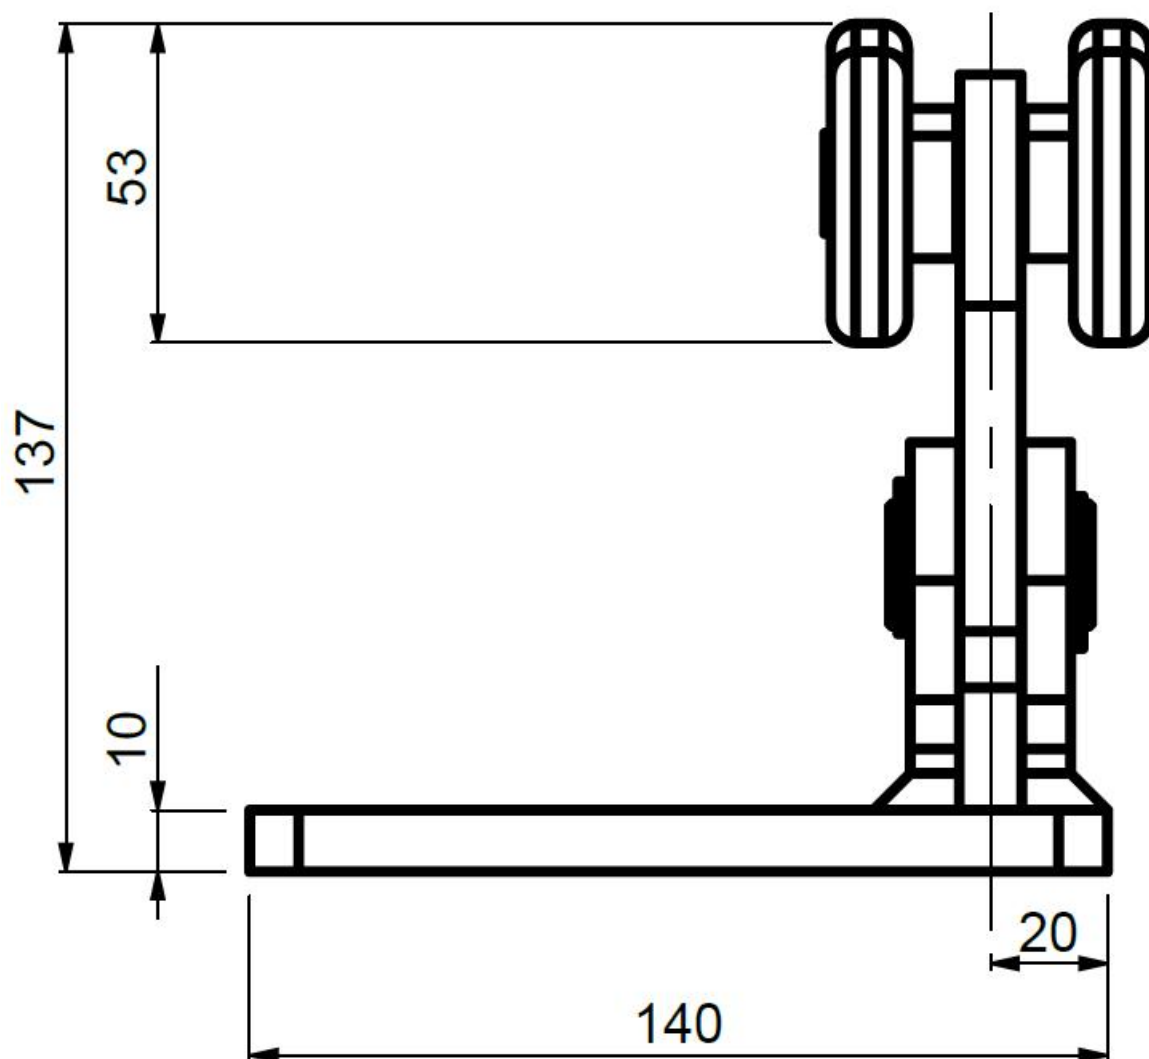

Запросите персональное коммерческое предложение - наши менеджеры ответят в течение 1 часа

Тел: +7 499 681-75-28 | Email: sale@came-russia.ru | <https://came-russia.ru>

Отправьте запрос на коммерческое предложение и получите индивидуальные цены и сроки поставки

Тел: +7 499 681-75-28 | Email: sale@came-russia.ru | <https://came-russia.ru>