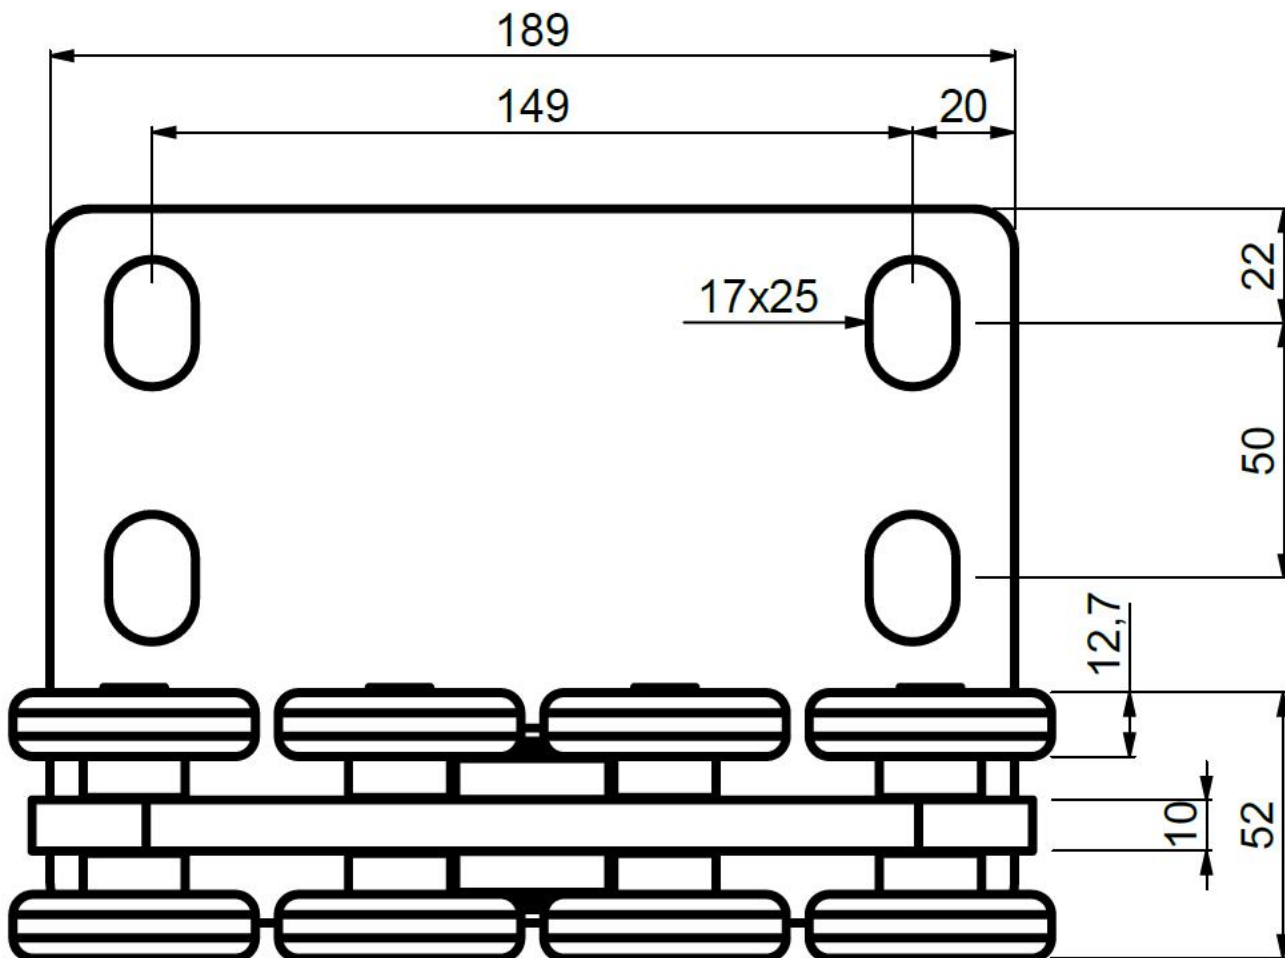

Запросите персональное коммерческое предложение - наши менеджеры ответят в течение 1 часа

Тел: +7 499 681-75-28 | Email: sale@came-russia.ru | <https://came-russia.ru>

Отправьте запрос на коммерческое предложение и получите индивидуальные цены и сроки поставки

Тел: +7 499 681-75-28 | Email: sale@came-russia.ru | <https://came-russia.ru>