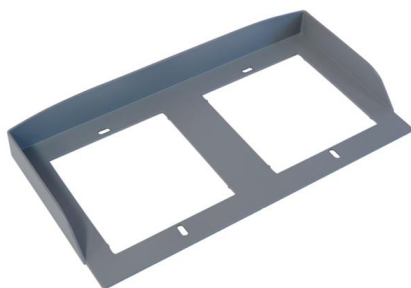

Запросите персональное коммерческое предложение - наши менеджеры ответят в течение 1 часа

Тел: +7 499 681-75-28 | Email: sale@came-russia.ru | <https://came-russia.ru>

**Полные характеристики, описание и фото на
Козырек для встроенного монтажа горизонтальных
двухмодульных вызывных панелей МТМ САМЕ 60020530
(60020530)**

Описание Козырек для встроенного монтажа горизонтальных двухмодульных вызывных панелей МТМ САМЕ 60020530

Козырек САМЕ МТМ предназначен для защиты вызывных панелей от осадков и прямого воздействия дождя. Он выполнен как противодождевой элемент и применяется в составе входного узла, где требуется аккуратный встроенный монтаж горизонтальных двухмодульных вызывных панелей МТМ. Такая конструкция помогает снизить попадание влаги внутрь зоны установки и поддерживает эстетичный вид фасада или дверной группы.

Изделие выполнено из окрашенной листовой стали, что обеспечивает устойчивость к повседневным атмосферным воздействиям. Благодаря этому козырек сохраняет работоспособность узла домофони и помогает продлить ресурс оборудования, установленного на входе. Монтаж выполняется как часть встроенной конструкции, поэтому элемент визуально воспринимается как единое решение с вызывной панелью.