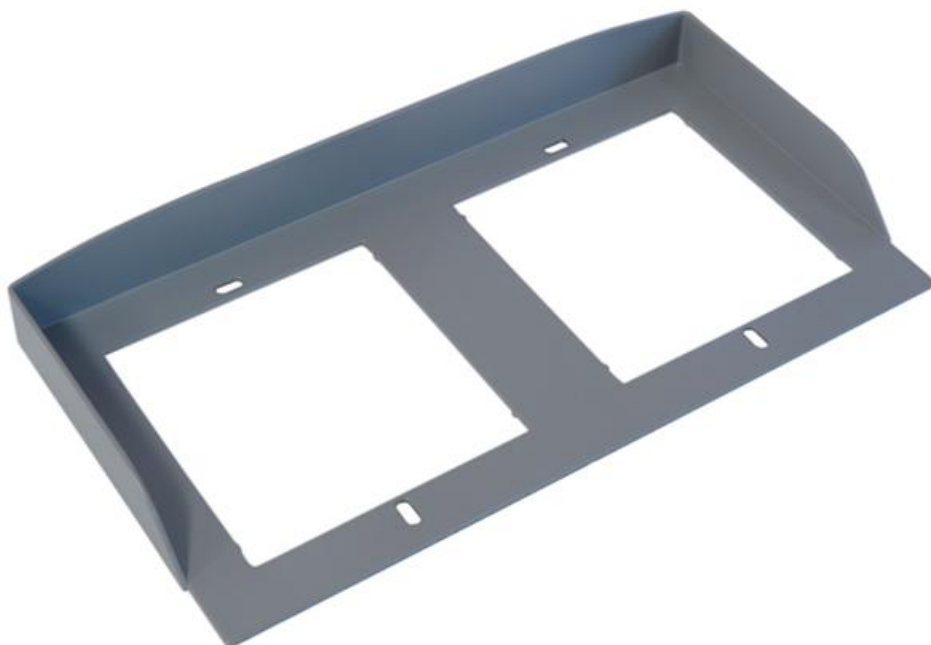

Запросите персональное коммерческое предложение - наши менеджеры ответят в течение 1 часа

Тел: +7 499 681-75-28 | Email: sale@came-russia.ru | <https://came-russia.ru>

Фото Козырек для встроенного монтажа горизонтальных двухмодульных вызывных панелей MTM CAME 60020530

Отправьте запрос на коммерческое предложение и получите индивидуальные цены и сроки поставки

Тел: +7 499 681-75-28 | Email: sale@came-russia.ru | <https://came-russia.ru>