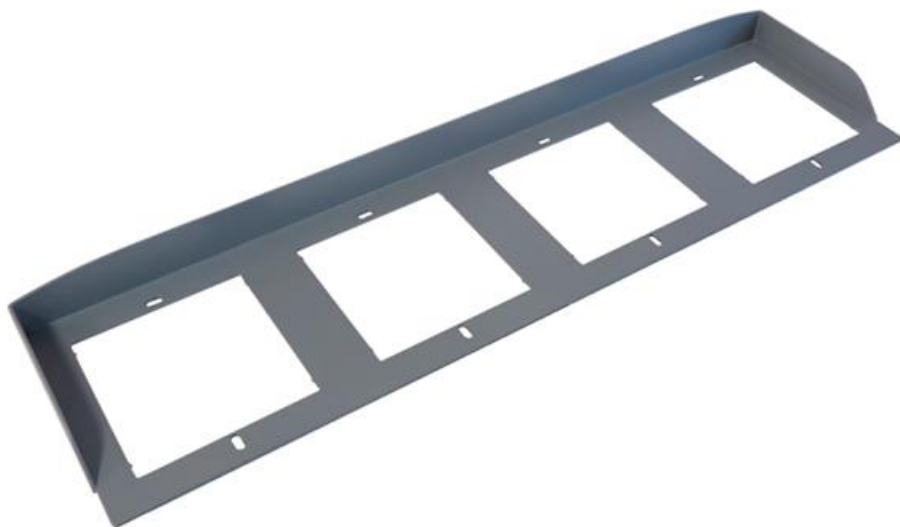

Запросите персональное коммерческое предложение - наши менеджеры ответят в течение 1 часа

Тел: +7 499 681-75-28 | Email: sale@came-russia.ru | <https://came-russia.ru>

Фото Козырек для встроенного монтажа горизонтальных четырехмодульных вызывных панелей MTM CAME 60020550

Отправьте запрос на коммерческое предложение и получите индивидуальные цены и сроки поставки

Тел: +7 499 681-75-28 | Email: sale@came-russia.ru | <https://came-russia.ru>