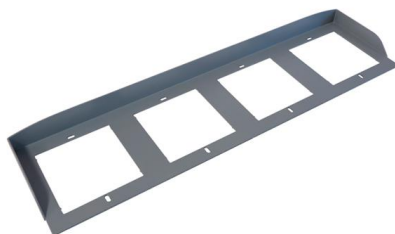

Запросите персональное коммерческое предложение - наши менеджеры ответят в течение 1 часа

Тел: +7 499 681-75-28 | Email: sale@came-russia.ru | <https://came-russia.ru>

**Полные характеристики, описание и фото на
Козырек для встроенного монтажа горизонтальных
четырёхмодульных вызывных панелей МТМ САМЕ 60020550
(60020550)**

Описание Козырек для встроенного монтажа горизонтальных четырехмодульных вызывных панелей МТМ САМЕ 60020550

Противоождевой козырек САМЕ МТМ предназначен для защиты вызывной панели от осадков при уличной эксплуатации. Конструкция изготовлена из окрашенной листовой стали, благодаря чему обеспечивает практичное решение для организации входной зоны и помогает сохранить комфорт работы оборудования в разное время года.

Модель выполняет функцию дополнительного барьера от дождя и снижает попадание воды на элементы вызывной панели, установленные на стене. Козырек применяется при встроенном монтаже горизонтальных четырехмодульных вызывных панелей МТМ, когда требуется аккуратная и защищенная компоновка фасадного узла.

Функциональные возможности 60020550

- Противоождевое исполнение: козырек уменьшает попадание воды на вызывную панель.
- Защита при эксплуатации на улице: помогает сохранить работоспособность входного устройства в условиях осадков.
- Встроенный монтаж: используется в составе узла с горизонтальными четырехмодульными вызывными панелями МТМ.
- Металлическая основа: корпус выполнен из окрашенной листовой стали.