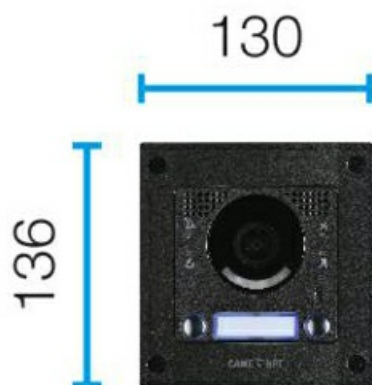

Запросите персональное коммерческое предложение - наши менеджеры ответят в течение 1 часа

Тел: +7 499 681-75-28 | Email: sale@came-russia.ru | <https://came-russia.ru>

Отправьте запрос на коммерческое предложение и получите индивидуальные цены и сроки поставки

Тел: +7 499 681-75-28 | Email: sale@came-russia.ru | <https://came-russia.ru>