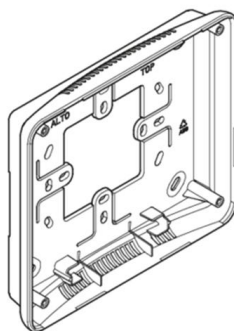

Запросите персональное коммерческое предложение - наши менеджеры ответят в течение 1 часа

Тел: +7 499 681-75-28 | Email: sale@came-russia.ru | <https://came-russia.ru>

**Полные характеристики, описание и фото на
Комплект для настенной установки абонентского устройства
ORALE (W) WHITE, цвет белый CAME 62800360
(62800360)**

УЗНАТЬ ЦЕНУ ИЛИ КУПИТЬ

Отправьте запрос на коммерческое предложение и получите индивидуальные цены и сроки поставки

Тел: +7 499 681-75-28 | Email: sale@came-russia.ru | <https://came-russia.ru>