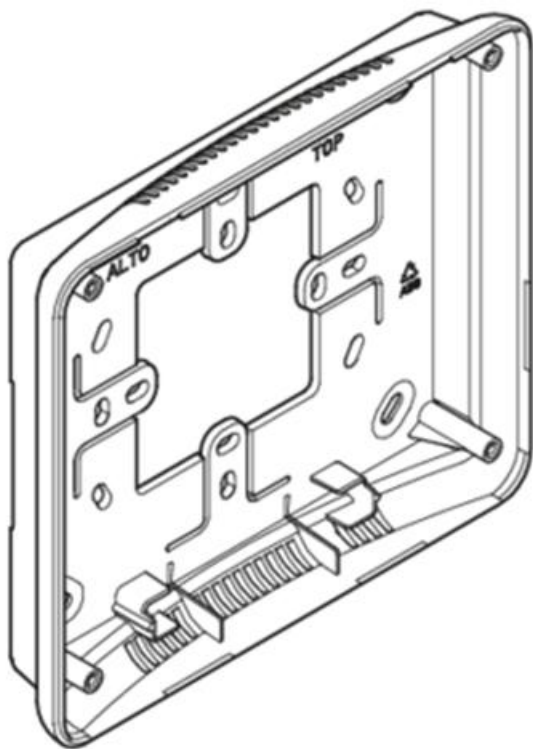

Запросите персональное коммерческое предложение - наши менеджеры ответят в течение 1 часа

Тел: +7 499 681-75-28 | Email: sale@came-russia.ru | <https://came-russia.ru>

Фото Комплект для настенной установки абонентского устройства OPALE (W) WHITE, цвет белый CAME 62800360

Отправьте запрос на коммерческое предложение и получите индивидуальные цены и сроки поставки

Тел: +7 499 681-75-28 | Email: sale@came-russia.ru | <https://came-russia.ru>