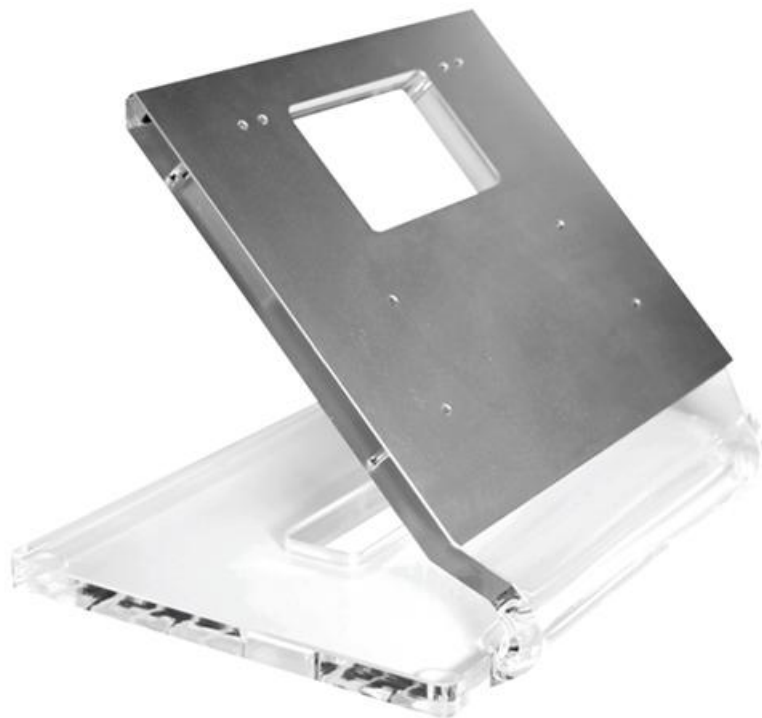

Запросите персональное коммерческое предложение - наши менеджеры ответят в течение 1 часа

Тел: +7 499 681-75-28 | Email: sale@came-russia.ru | <https://came-russia.ru>

Фото Комплект для настольной установки абонентских устройств FUTURA CAME 62800570

Отправьте запрос на коммерческое предложение и получите индивидуальные цены и сроки поставки

Тел: +7 499 681-75-28 | Email: sale@came-russia.ru | <https://came-russia.ru>