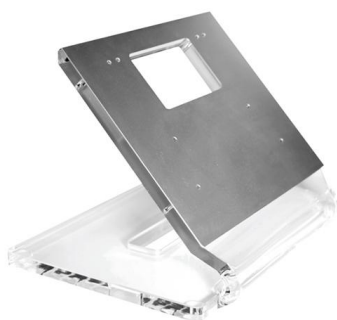

**Полные характеристики, описание и фото на  
Комплект для настольной установки абонентских устройств  
FUTURA CAME 62800570  
(62800570)**

**УЗНАТЬ ЦЕНУ ИЛИ КУПИТЬ**

Отправьте запрос на коммерческое предложение и получите индивидуальные цены и сроки поставки