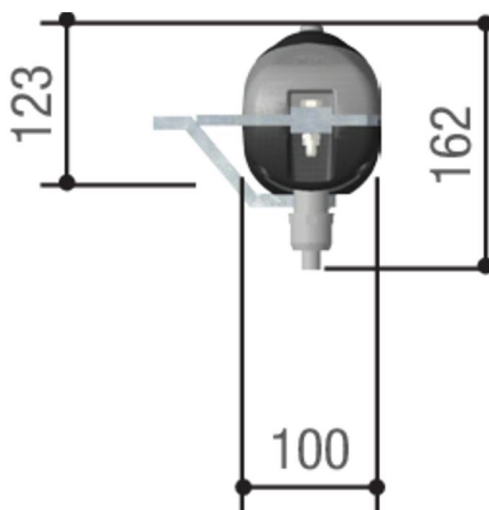

Запросите персональное коммерческое предложение - наши менеджеры ответят в течение 1 часа

Тел: +7 499 681-75-28 | Email: sale@came-russia.ru | <https://came-russia.ru>

Отправьте запрос на коммерческое предложение и получите индивидуальные цены и сроки поставки

Тел: +7 499 681-75-28 | Email: sale@came-russia.ru | <https://came-russia.ru>