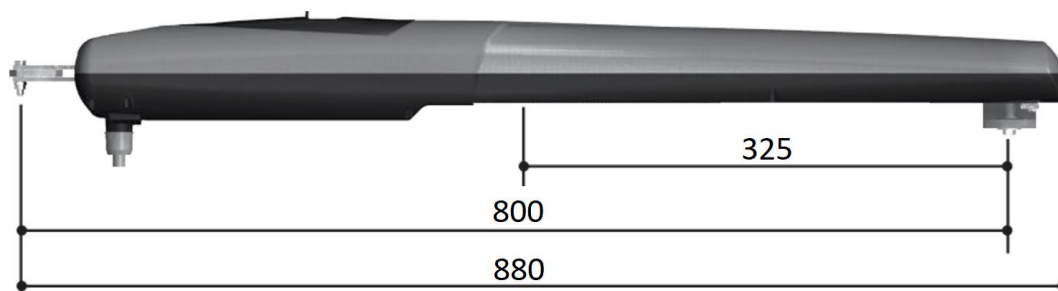

Запросите персональное коммерческое предложение - наши менеджеры ответят в течение 1 часа

Тел: +7 499 681-75-28 | Email: sale@came-russia.ru | <https://came-russia.ru>

Отправьте запрос на коммерческое предложение и получите индивидуальные цены и сроки поставки

Тел: +7 499 681-75-28 | Email: sale@came-russia.ru | <https://came-russia.ru>