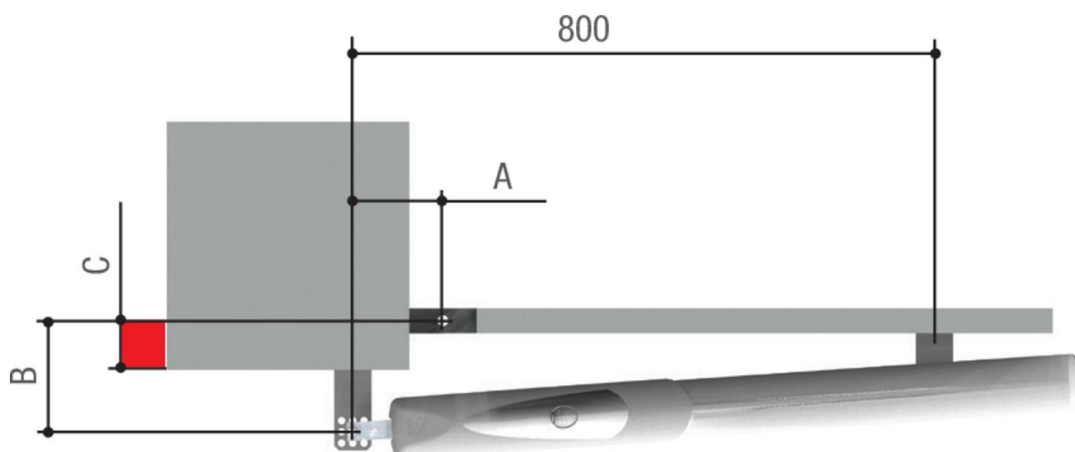

Запросите персональное коммерческое предложение - наши менеджеры ответят в течение 1 часа

Тел: +7 499 681-75-28 | Email: sale@came-russia.ru | <https://came-russia.ru>

Установочные размеры (мм)			
Угол открывания створки (°)	A	B	Макс. C
90	130	130	70
120	140	100	50