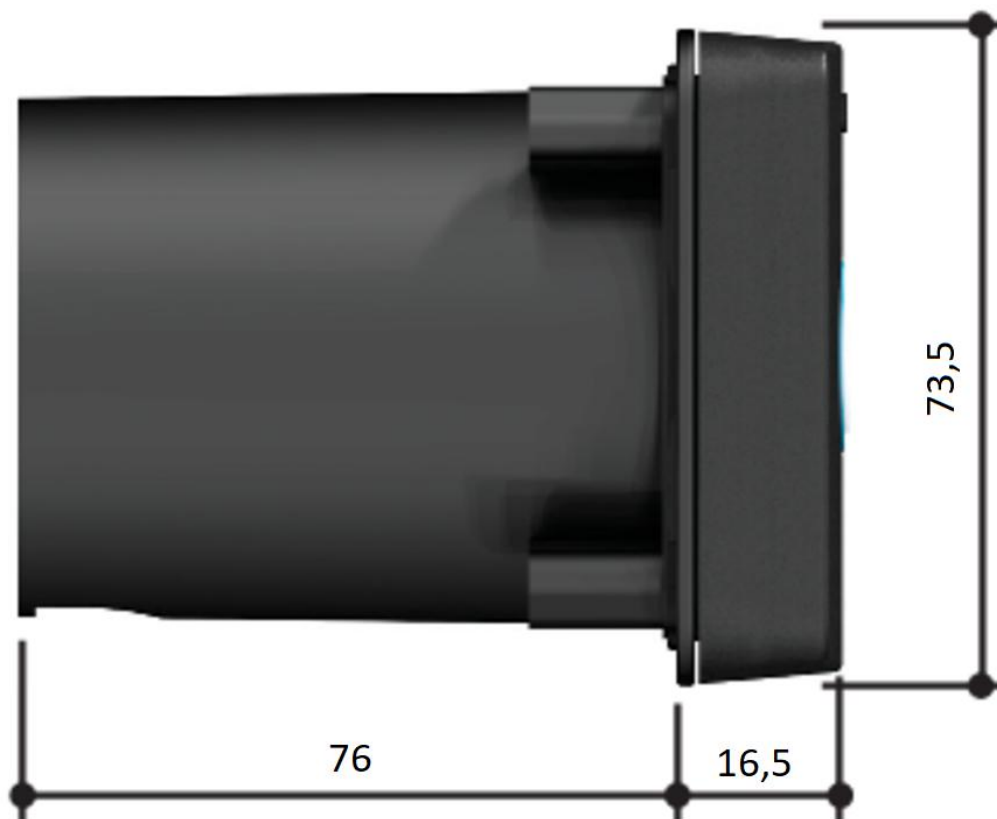

Запросите персональное коммерческое предложение - наши менеджеры ответят в течение 1 часа

Тел: +7 499 681-75-28 | Email: sale@came-russia.ru | <https://came-russia.ru>

Отправьте запрос на коммерческое предложение и получите индивидуальные цены и сроки поставки

Тел: +7 499 681-75-28 | Email: sale@came-russia.ru | <https://came-russia.ru>