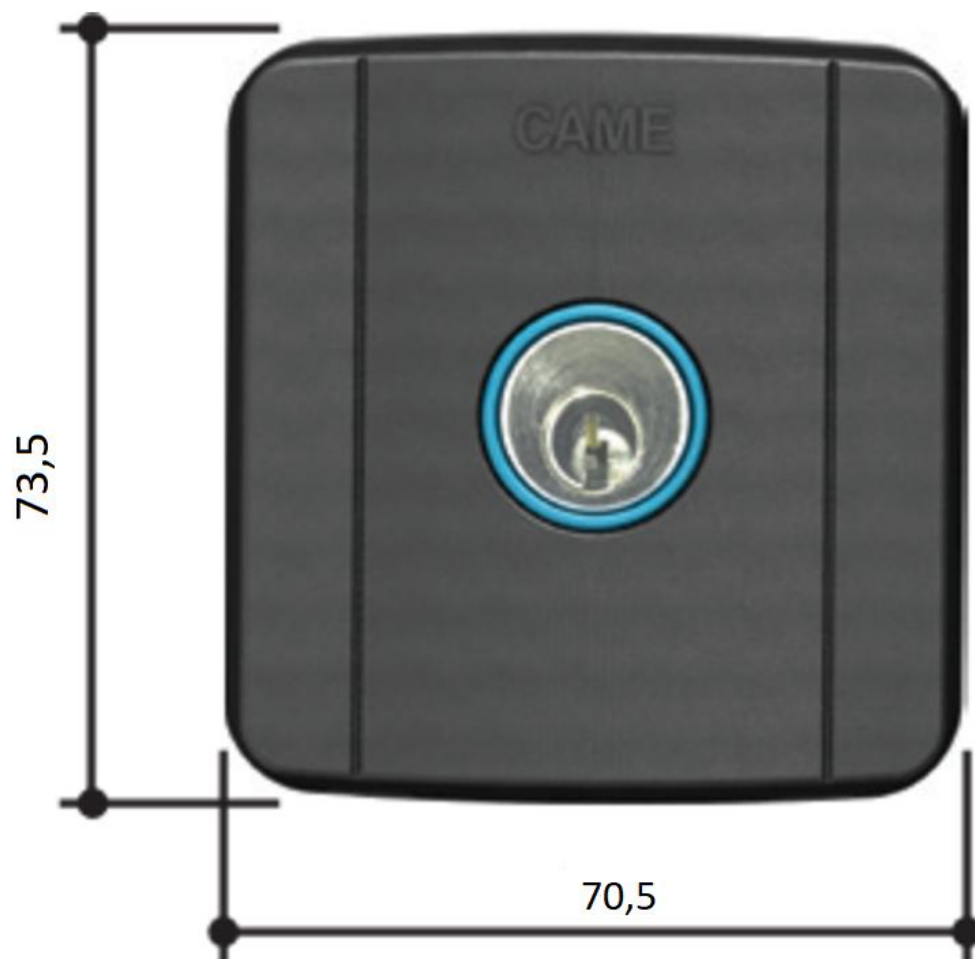

Запросите персональное коммерческое предложение - наши менеджеры ответят в течение 1 часа

Тел: +7 499 681-75-28 | Email: sale@came-russia.ru | <https://came-russia.ru>

Отправьте запрос на коммерческое предложение и получите индивидуальные цены и сроки поставки

Тел: +7 499 681-75-28 | Email: sale@came-russia.ru | <https://came-russia.ru>