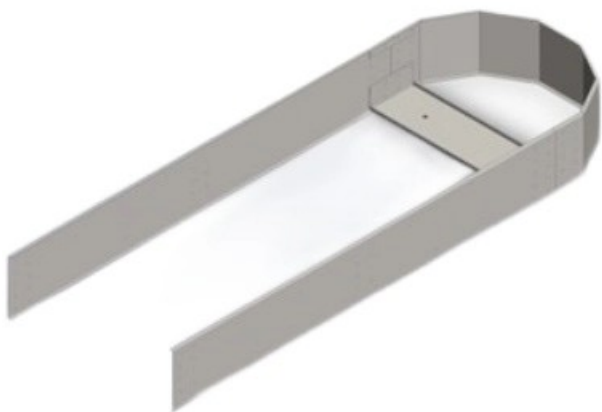

Запросите персональное коммерческое предложение - наши менеджеры ответят в течение 1 часа

Тел: +7 499 681-75-28 | Email: sale@came-russia.ru | <https://came-russia.ru>

Фото Комплект деталей (добор) к VAP-0087-48 для сборки островка 5500x600x200 CAME VAP-0287-55

Отправьте запрос на коммерческое предложение и получите индивидуальные цены и сроки поставки

Тел: +7 499 681-75-28 | Email: sale@came-russia.ru | <https://came-russia.ru>