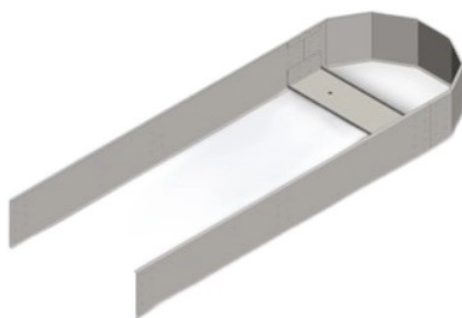

Запросите персональное коммерческое предложение - наши менеджеры ответят в течение 1 часа

Тел: +7 499 681-75-28 | Email: sale@came-russia.ru | <https://came-russia.ru>

**Полные характеристики, описание и фото на
Комплект деталей (добор) к VAP-0087-48 для сборки островка
5500x600x200 CAME VAP-0287-55
(VAP-0287-55)**

Тел: +7 499 681-75-28 | Email: sale@came-russia.ru | <https://came-russia.ru>

Описание Комплект деталей (добор) к VAP-0087-48 для сборки островка 5500x600x200 CAME VAP-0287-55

Комплект деталей (добор) CAME VAP-0287-55 предназначен для сборки островка размером 5500x600x200. Это позиция в категории парковочных решений Vector Business, которая используется как дополняющий элемент при формировании нужной конфигурации площадки. Артикул VAP-0287-55 указывает на конкретный набор доборных деталей, рассчитанный на работу в составе системы, где базовая часть VAP-0087-48 дополняется до требуемых габаритов.

Функциональные возможности VAP-0287-55

- Служит доборной частью для сборки островка в составе системы, где используется базовая позиция VAP-0087-48.
- Позволяет собрать островок заданных габаритов 5500x600x200 за счет добавления недостающих деталей.
- Обеспечивает комплектное решение по артикулу VAP-0287-55 без необходимости подбирать элементы отдельно.