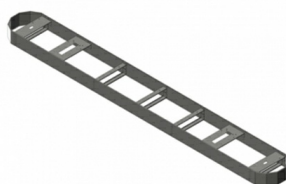

**Полные характеристики, описание и фото на  
Комплект несъемной опалубки на въезд-выезд без системы  
распознавания ГНЗ CAME VAP-EE-none  
(VAP-EE-none)**

**УЗНАТЬ ЦЕНУ ИЛИ КУПИТЬ**

Отправьте запрос на коммерческое предложение и получите индивидуальные цены и сроки поставки