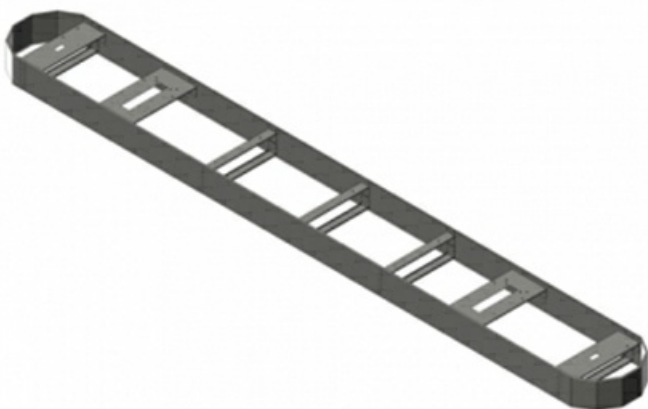

Запросите персональное коммерческое предложение - наши менеджеры ответят в течение 1 часа

Тел: +7 499 681-75-28 | Email: sale@came-russia.ru | <https://came-russia.ru>

Фото Комплект несъемной опалубки на въезд-выезд без системы распознавания ГНЗ CAME VAP-EE-none

---

Отправьте запрос на коммерческое предложение и получите индивидуальные цены и сроки поставки

Тел: +7 499 681-75-28 | Email: sale@came-russia.ru | <https://came-russia.ru>