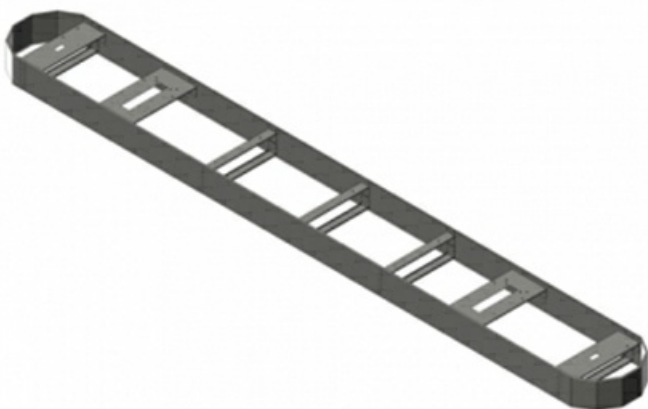

Запросите персональное коммерческое предложение - наши менеджеры ответят в течение 1 часа

Тел: +7 499 681-75-28 | Email: sale@came-russia.ru | <https://came-russia.ru>

Фото Комплект несъемной опалубки на въезд-выезд с системой распознавания ГНЗ CAME VAP-EE-recog

---

Отправьте запрос на коммерческое предложение и получите индивидуальные цены и сроки поставки

Тел: +7 499 681-75-28 | Email: sale@came-russia.ru | <https://came-russia.ru>