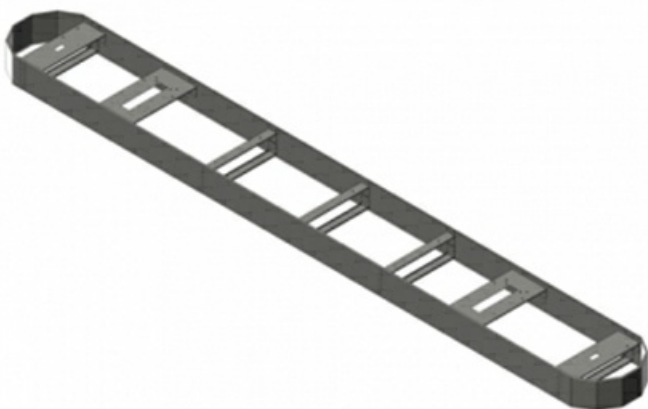

Запросите персональное коммерческое предложение - наши менеджеры ответят в течение 1 часа

Тел: +7 499 681-75-28 | Email: sale@came-russia.ru | <https://came-russia.ru>

Фото Комплект несъемной опалубки на въезд без системы распознавания ГНЗ CAME var-en-none

---

Отправьте запрос на коммерческое предложение и получите индивидуальные цены и сроки поставки

Тел: +7 499 681-75-28 | Email: sale@came-russia.ru | <https://came-russia.ru>