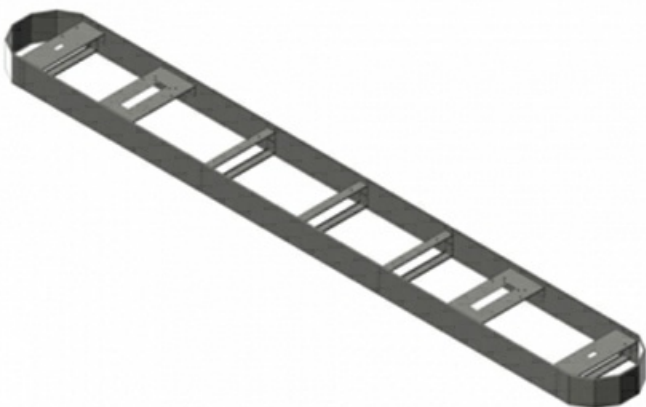

Запросите персональное коммерческое предложение - наши менеджеры ответят в течение 1 часа

Тел: +7 499 681-75-28 | Email: sale@came-russia.ru | <https://came-russia.ru>

Фото Комплект несъемной опалубки на въезд с системой распознавания ГНЗ CAME VAP-EN-recog

---

Отправьте запрос на коммерческое предложение и получите индивидуальные цены и сроки поставки

Тел: +7 499 681-75-28 | Email: sale@came-russia.ru | <https://came-russia.ru>