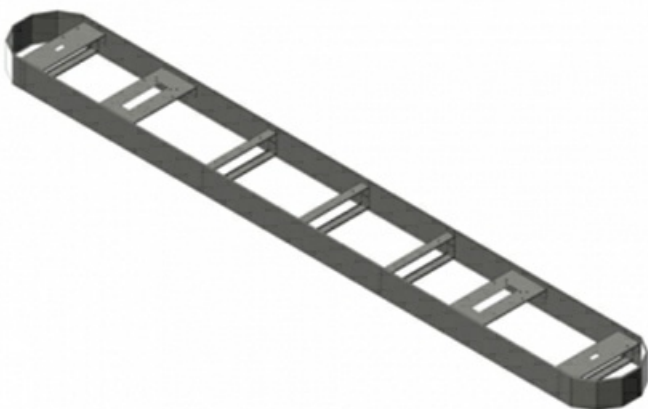

Запросите персональное коммерческое предложение - наши менеджеры ответят в течение 1 часа

Тел: +7 499 681-75-28 | Email: sale@came-russia.ru | <https://came-russia.ru>

Фото Комплект несъемной опалубки на выезд с системой распознавания ГНЗ CAME VAP-EX-recog

---

Отправьте запрос на коммерческое предложение и получите индивидуальные цены и сроки поставки

Тел: +7 499 681-75-28 | Email: sale@came-russia.ru | <https://came-russia.ru>