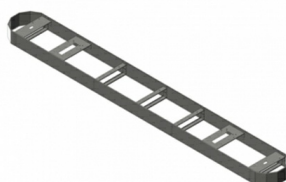

Запросите персональное коммерческое предложение - наши менеджеры ответят в течение 1 часа

Тел: +7 499 681-75-28 | Email: sale@came-russia.ru | <https://came-russia.ru>

**Полные характеристики, описание и фото на
Комплект несъемной опалубки на выезд с системой
распознавания ГНЗ CAME VAP-EX-recog
(VAP-EX-recog)**

УЗНАТЬ ЦЕНУ ИЛИ КУПИТЬ

Отправьте запрос на коммерческое предложение и получите индивидуальные цены и сроки поставки

Тел: +7 499 681-75-28 | Email: sale@came-russia.ru | <https://came-russia.ru>