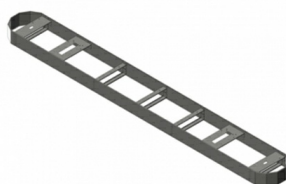

Запросите персональное коммерческое предложение - наши менеджеры ответят в течение 1 часа

Тел: +7 499 681-75-28 | Email: sale@came-russia.ru | <https://came-russia.ru>

**Полные характеристики, описание и фото на
Комплект несъемной опалубки на реверсивный проезд без
системы распознавания ГНЗ CAME VAP-Rev-none
(VAP-Rev-none)**

УЗНАТЬ ЦЕНУ ИЛИ КУПИТЬ

Отправьте запрос на коммерческое предложение и получите индивидуальные цены и сроки поставки

Тел: +7 499 681-75-28 | Email: sale@came-russia.ru | <https://came-russia.ru>