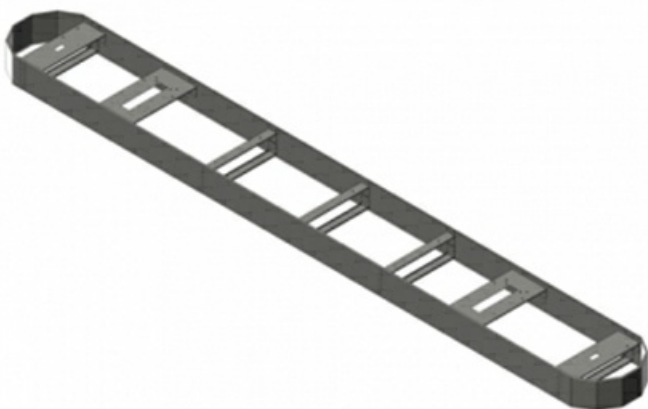

Запросите персональное коммерческое предложение - наши менеджеры ответят в течение 1 часа

Тел: +7 499 681-75-28 | Email: sale@came-russia.ru | <https://came-russia.ru>

Фото Комплект несъемной опалубки на реверсивный проезд без системы распознавания ГНЗ CAME VAP-Rev-none

---

Отправьте запрос на коммерческое предложение и получите индивидуальные цены и сроки поставки

Тел: +7 499 681-75-28 | Email: sale@came-russia.ru | <https://came-russia.ru>